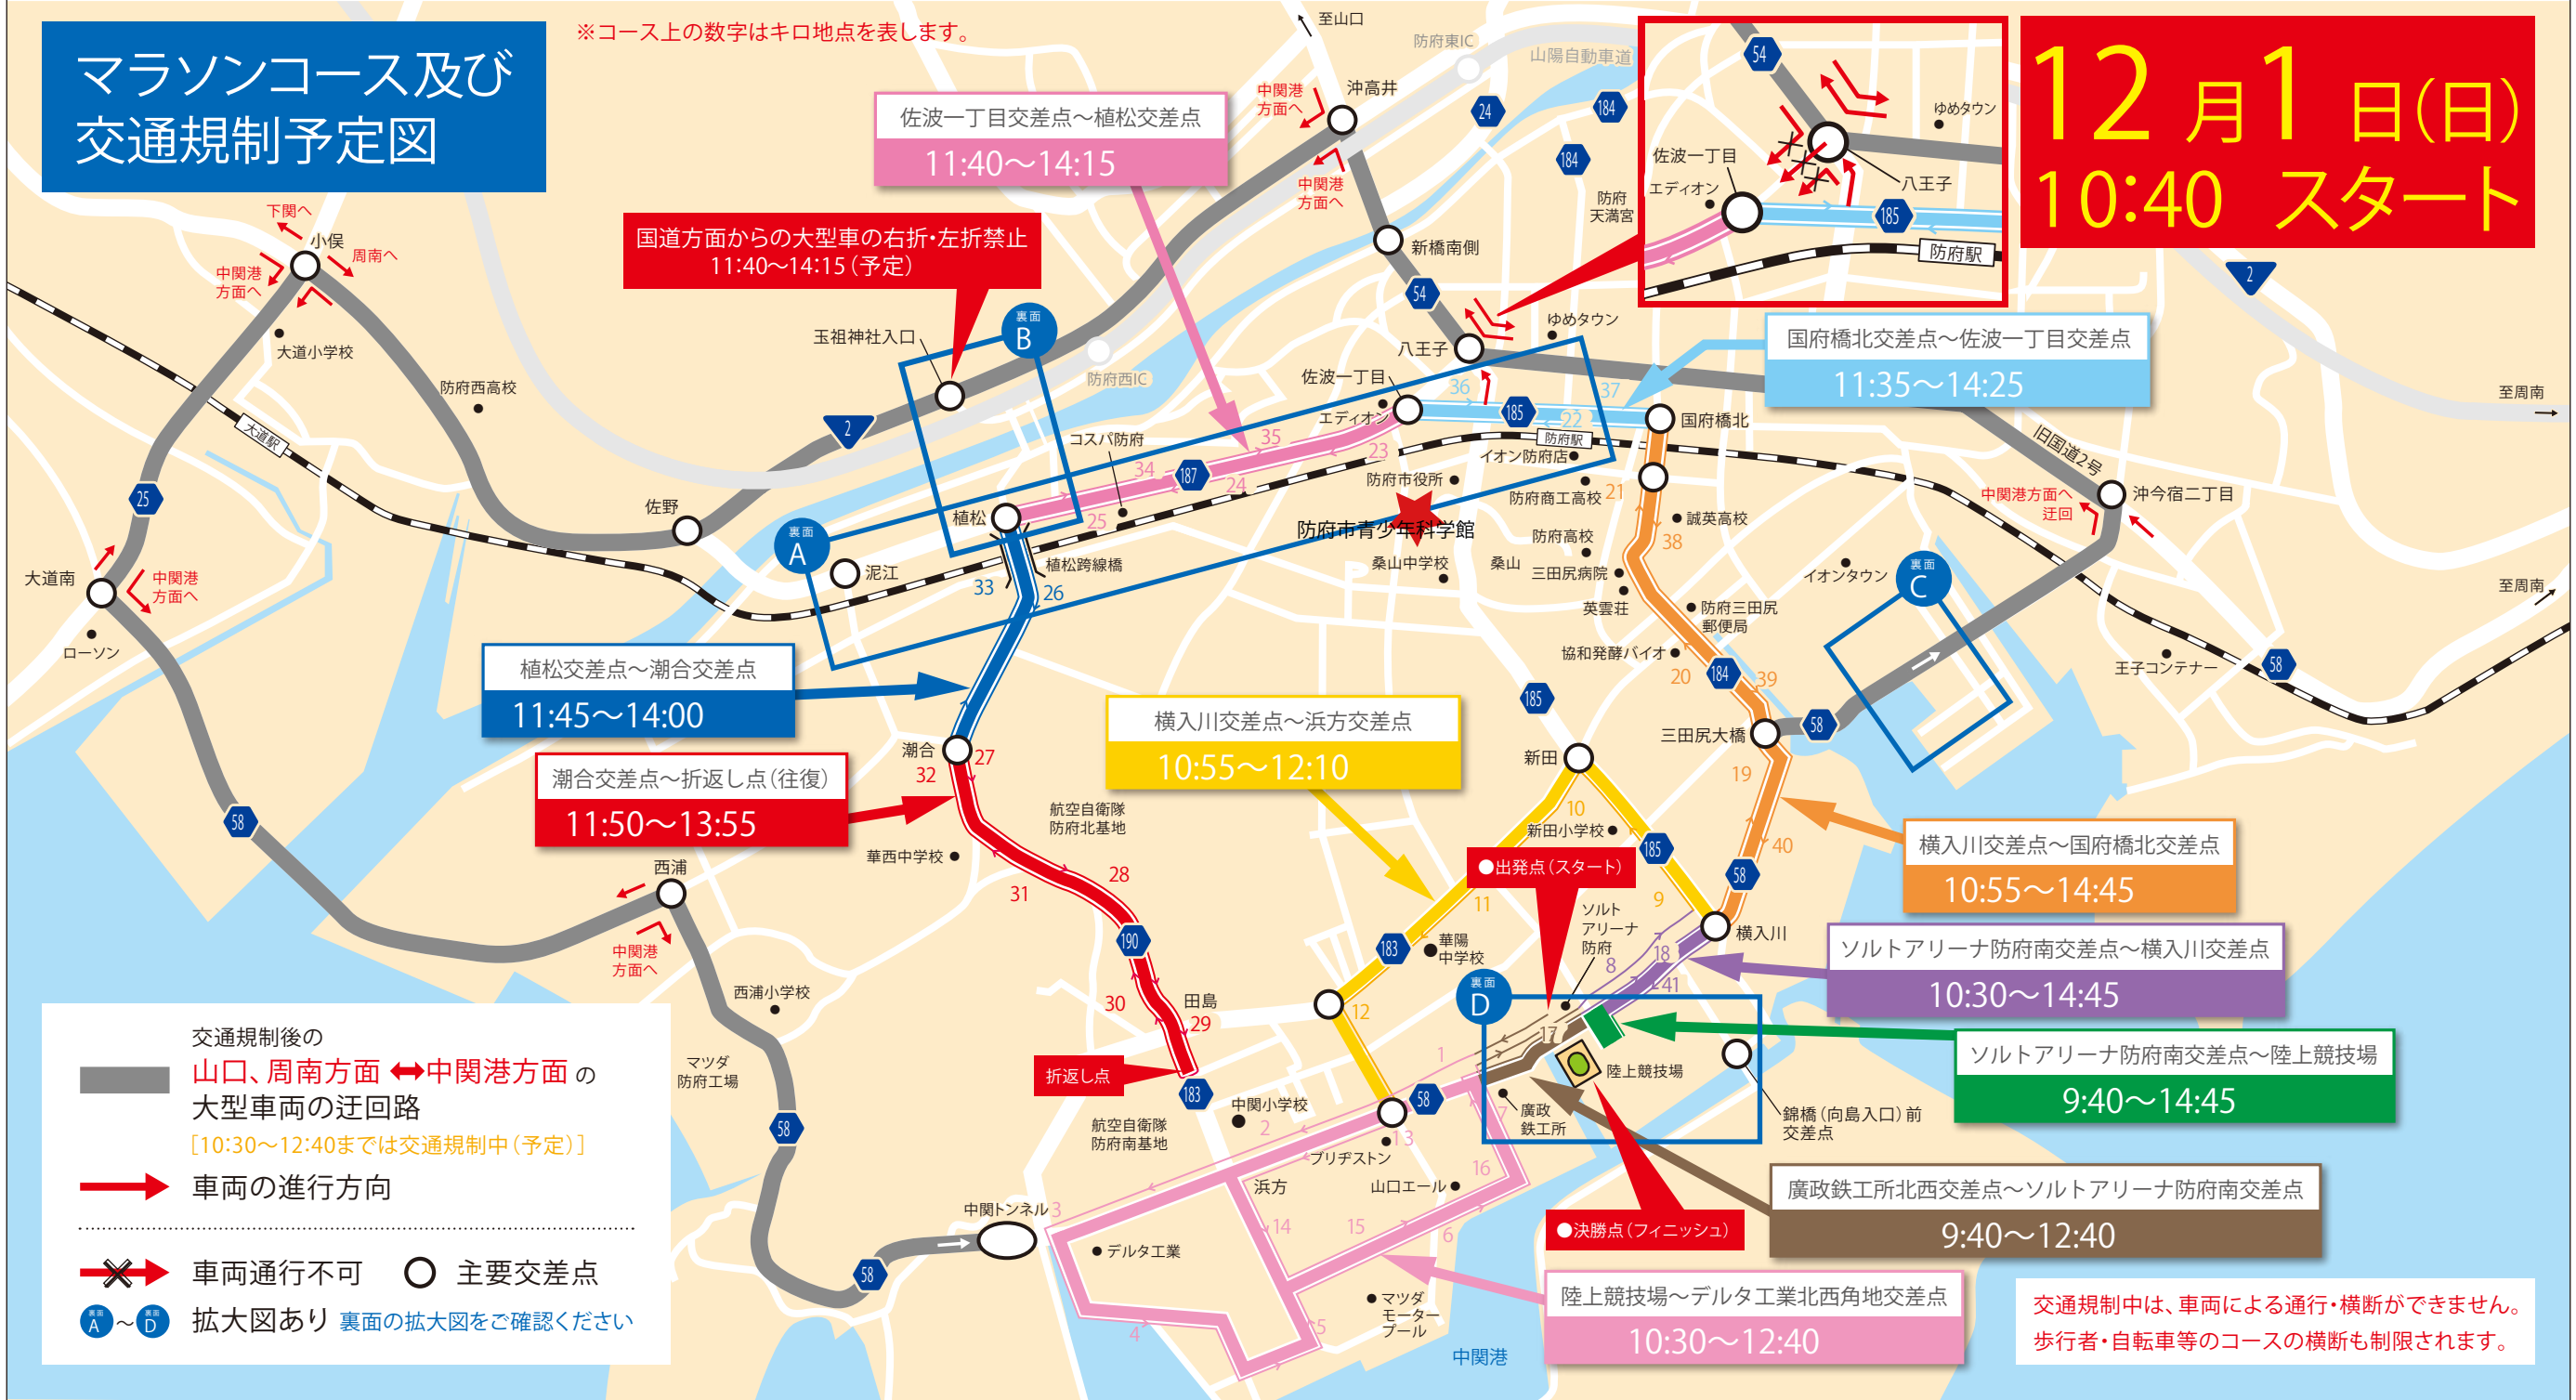

# 第55回 防府読売マラソン大会

ジャパンマラソンチャンピオンシップシリーズ・男子G1/女子G3  
 (兼) 東京2025世界陸上競技選手権大会 日本代表選手選考競技会  
 (兼) 第25回日本視覚障がい女子マラソン選手権大会

開催に伴う  
交通規制のお知らせ

ご理解、ご協力をお願いいたします。

12月1日(日)  
10:40 スタート

## マラソンコース及び交通規制予定図

※コース上の数字はキロ地点を表します。

交通規制中は、車両による通行・横断ができません。  
歩行者・自転車等のコースの横断も制限されます。